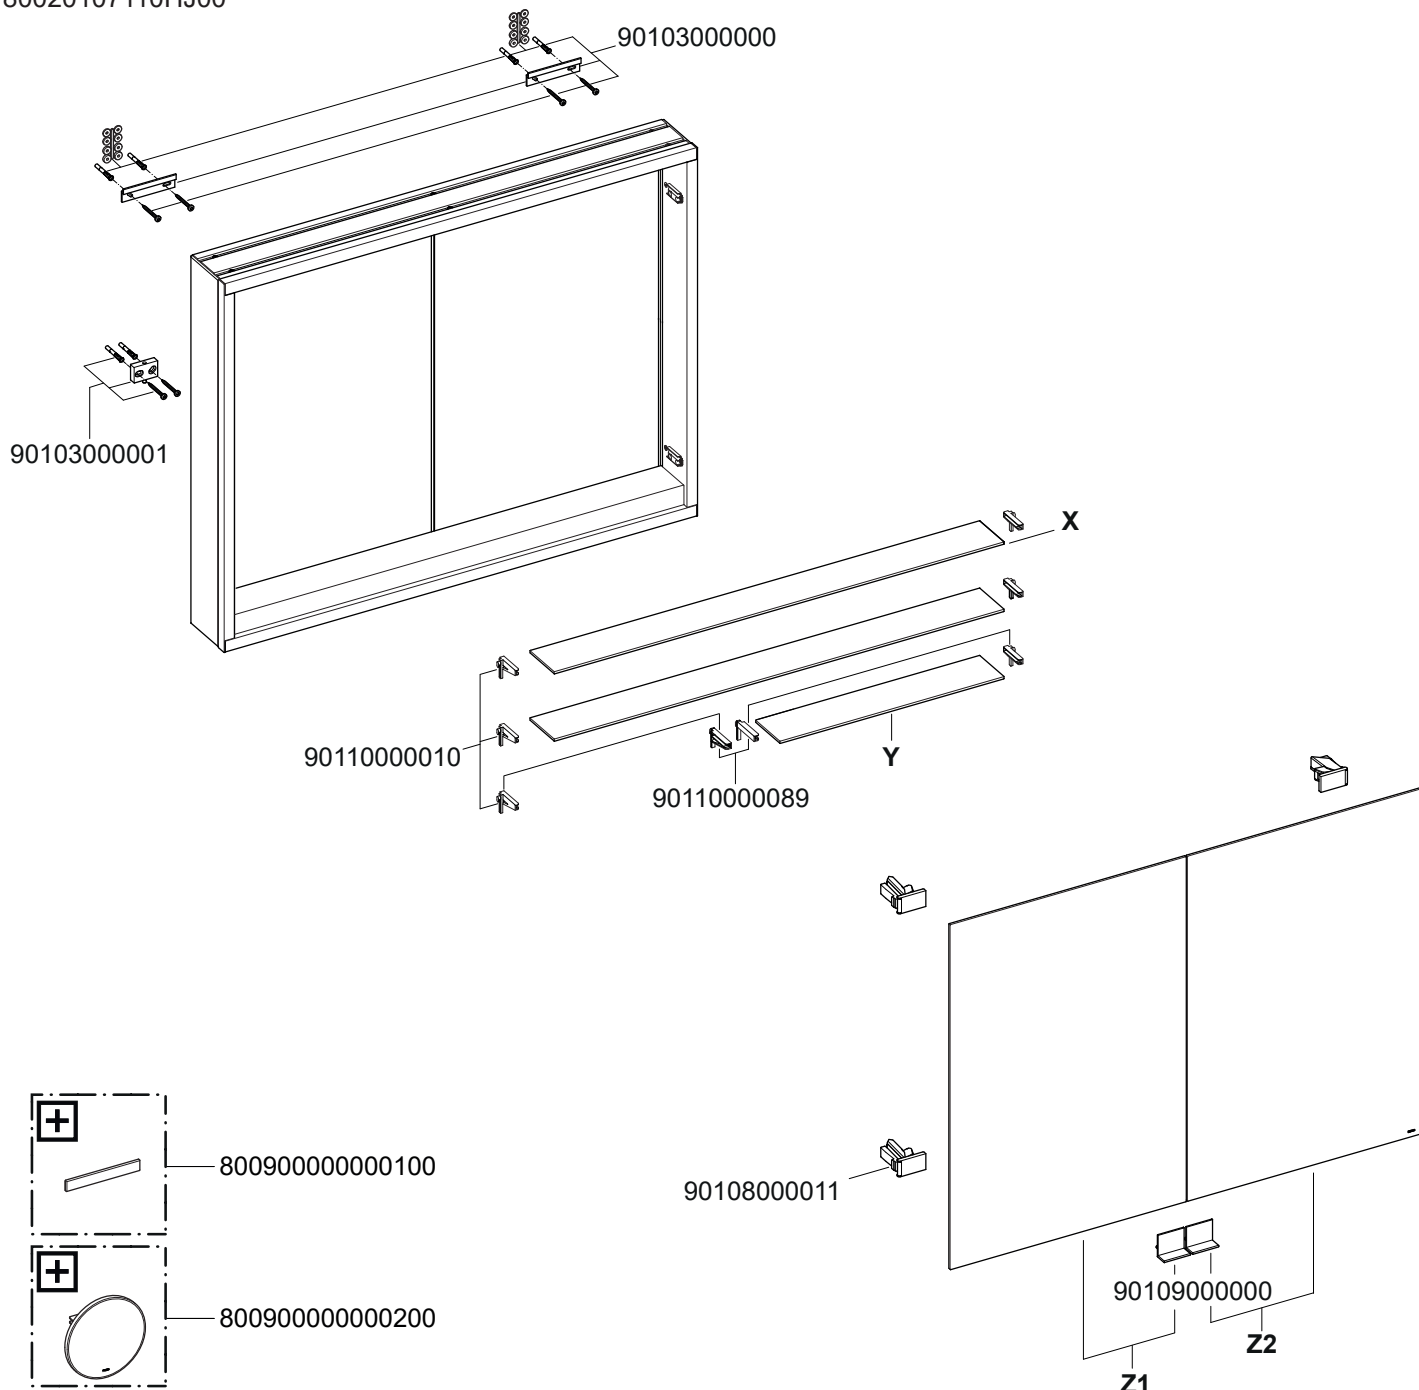

NL Reserveonderdelen

RU Запчасти

Royal Modular

80020107000HJ00

80020107010HJ00

80020107100HJ00

80020107110HJ00

80020107EG0HJ00	E	G	X	Y	Z1	Z2
80020107000HJ00	700	120	90110000037	90110000065	90101010093	90101010065
80020107010HJ00	700	160	90110000051	90110000078	90101010093	90101010065
80020107100HJ00	900	120	90110000037	90110000065	90101010106	90101010081
80020107110HJ00	900	160	90110000052	90110000079	90101010106	90101010081